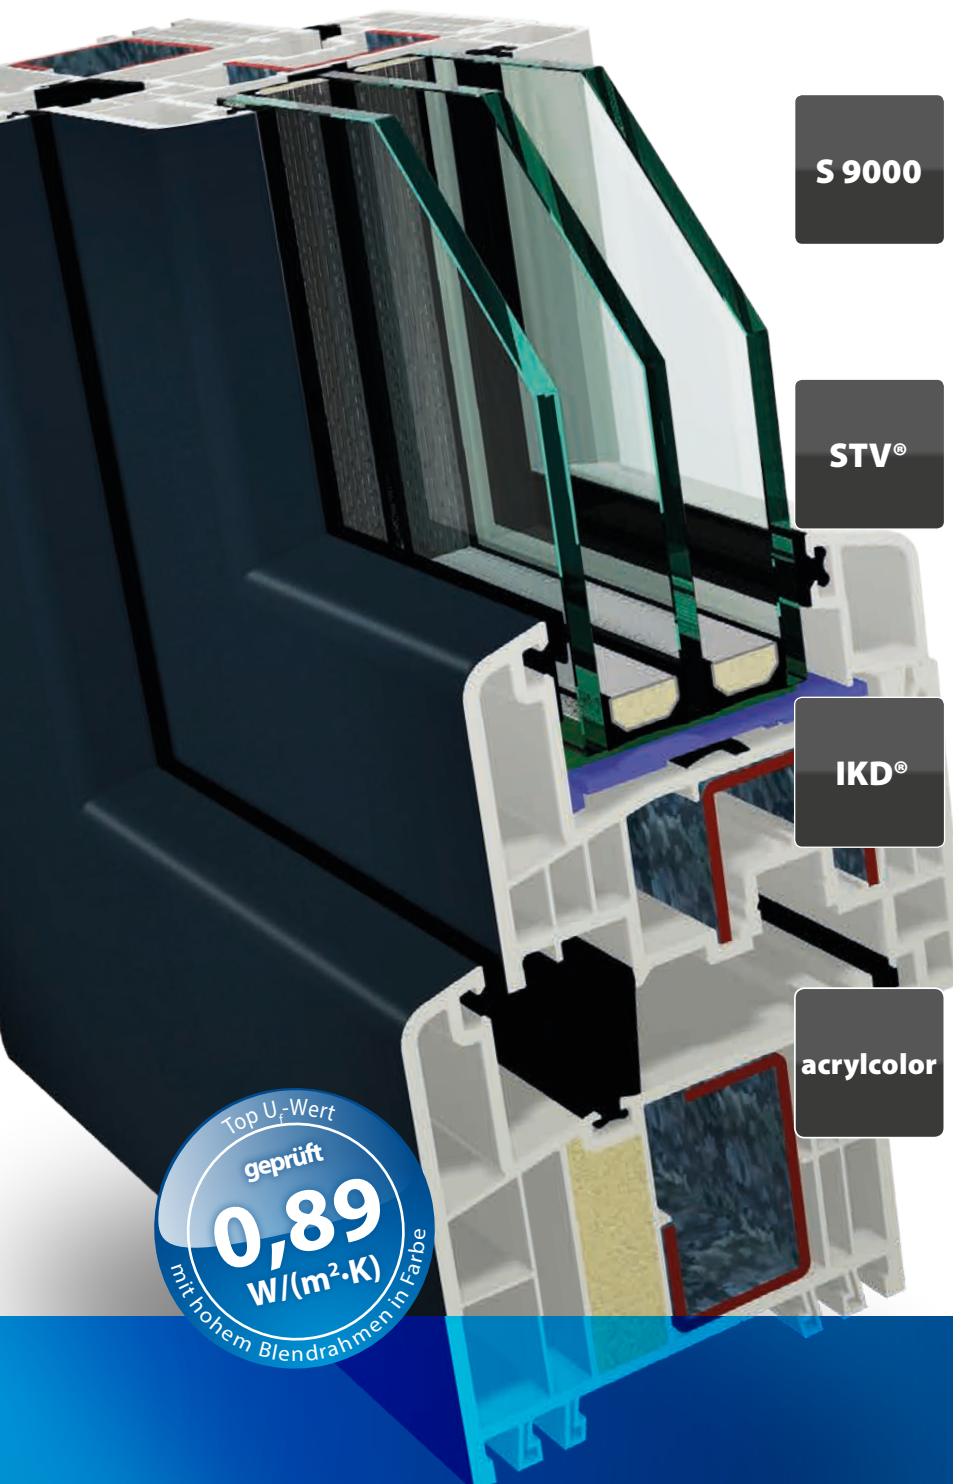

GEALAN
INNOVATION MIT SYSTEM

GEALAN-FUTURA®

Profilkombination 6016 6003

Das Fenster
der Zukunft

Top U_f -Wert
geprüft
0,89
 $W/(m^2 \cdot K)$
mit hohem Blendrahmen in Farbe

S 9000

S 9000

GEALAN-FUTURA® ist das Highlight im Kombisystem S 9000 mit 82,5 mm Bautiefe und ist geeignet zum Bau passivhaustauglicher Fenster nach ift-Richtlinie WA-15/2 durchgängig auch in Farbe.

STV®

STV® INTEGRIERT

Auch bei GEALAN-FUTURA® können Sie das innovative, RAL-zertifizierte Glasklebeverfahren GEALAN STV® (Statische-Trocken-Verglasung) nutzen. Mit STV® und Standardaussteifungen sind Flügelgrößen bis zu 2,40 m möglich.

IKD®

IKD® INTEGRIERT

Durch den gezielten Einsatz der Schaumtechnologie IKD® (Intensiv-Kern-Dämmung) werden auch bei farbigen Fenstern herausragende Wärmedämmeigenschaften erreicht.

acrycolor

FLEXIBEL

Trotz besten Wärmedämmeigenschaften muss bei GEALAN-FUTURA® auf nichts verzichtet werden, denn die Profilkombination ist sowohl mit Dekorfolien oder Aluschalen als auch zukünftig mit der einzigartigen acrycolor-Oberfläche lieferbar.

GEALAN-FUTURA® – DAS PASSIVHAUSTAUGLICHE FENSTER AUCH IN FARBE

- + ift-Passivhaustauglichkeit bestätigt
- + Mit STV® und Standardaussteifungen bis zu einer Flügelgröße von 2,40 m
- + Mit Einbruchschutz, RC 2
- + Für Neubau und Renovierung
- + Geprüft nach neuester Norm RAL-GZ 716
- + In Systemplattform S 9000 integriert, S 9000 in Anschlag- und Mitteldichtung erhältlich